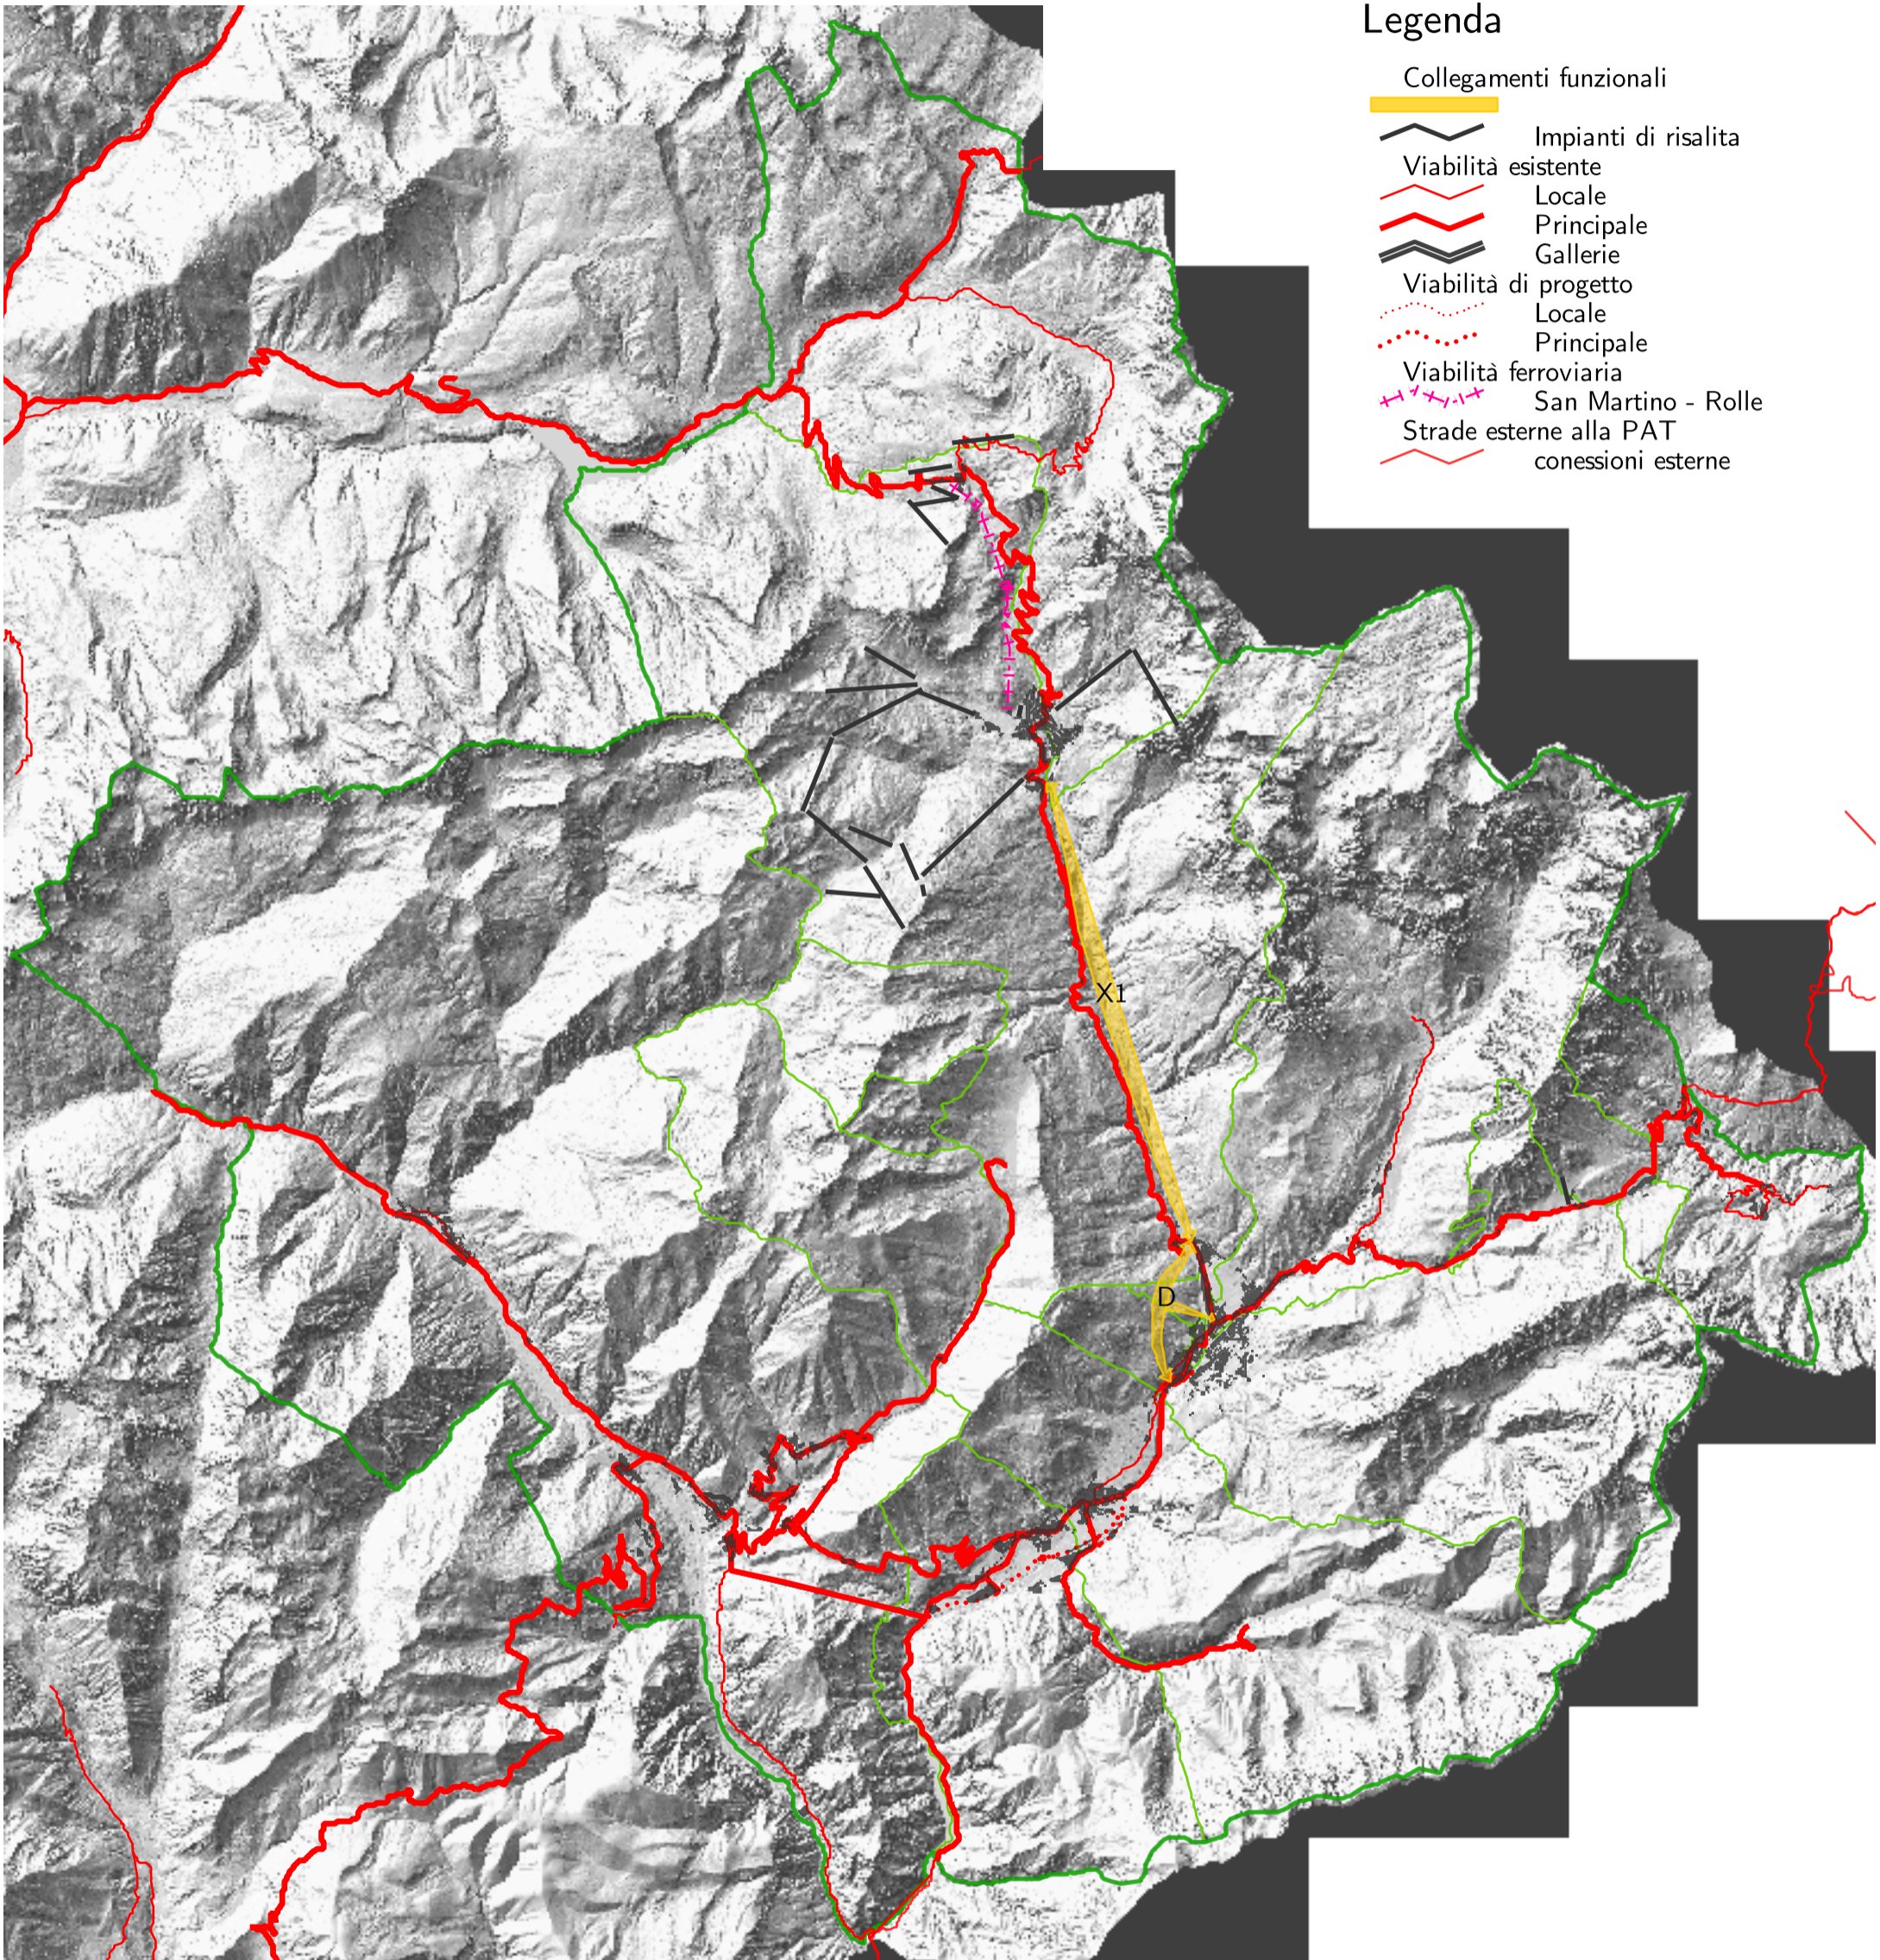

Infrastrutture nel PUP

Nota.
I simboli sui collegamenti funzionali indicano:
D - Circonvallazione di Fiera di Primiero
X1 - Collegamento tra Tonadico-Fiera e San Martino di Castrozza